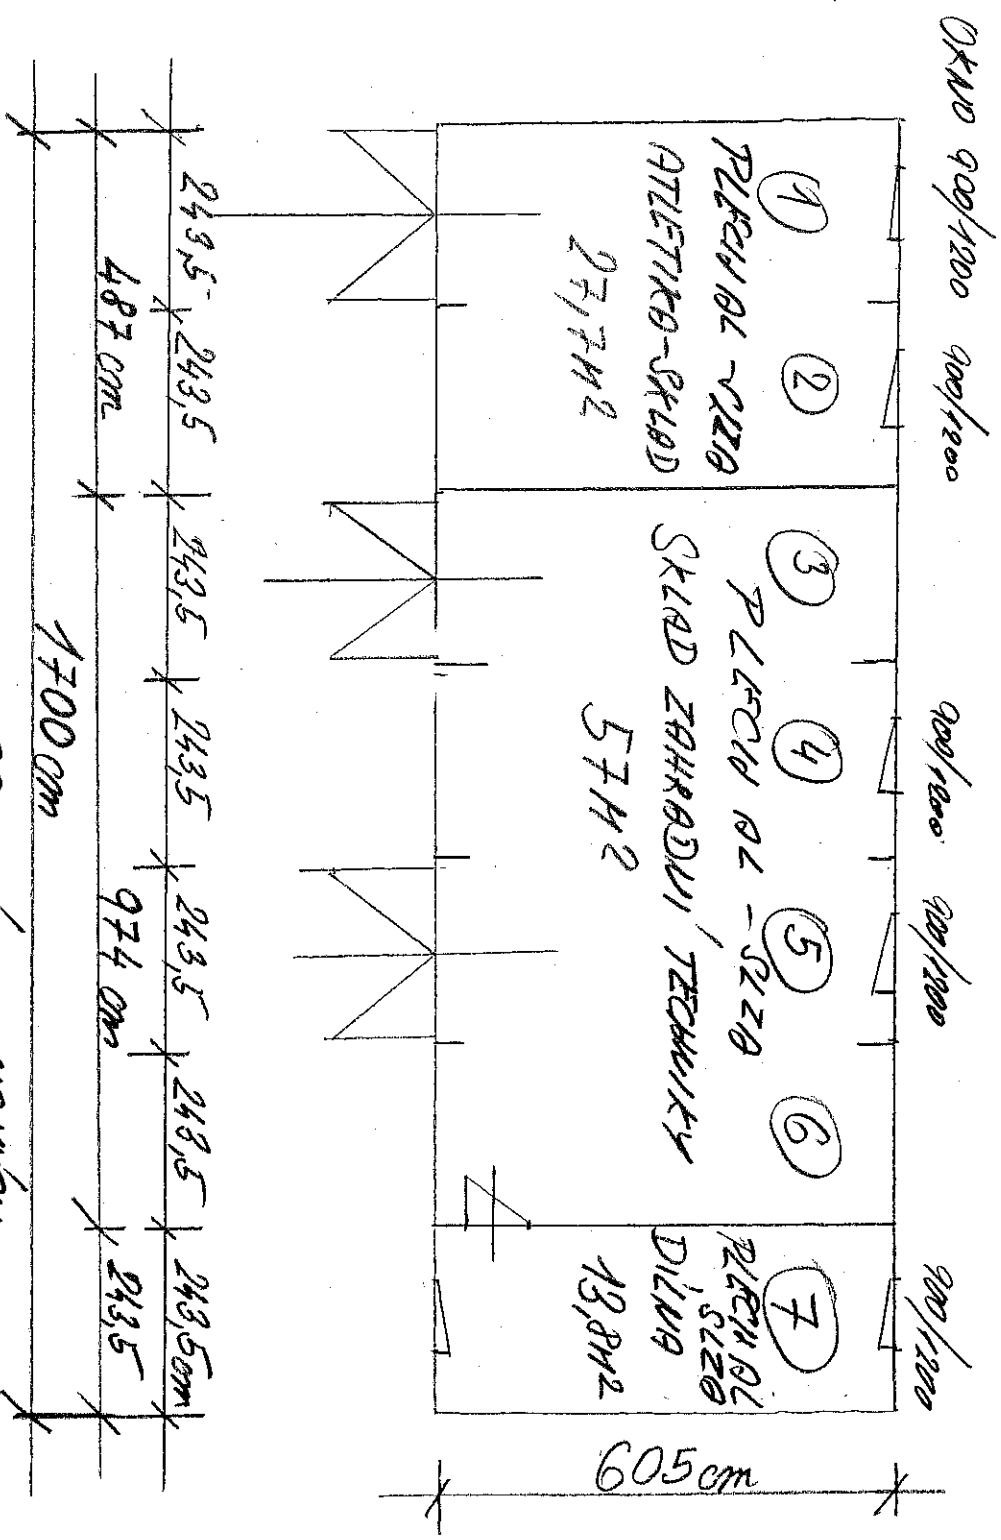

SESTAVA BUNK - RYCHLOV AKA KLIZIVA

- SESTAVA 7KS BUNK - OBYTNICA - NOVICE
- VRATA 2000x2125mm - 3KS
- PODLAHA - PLECHVAC SZTA - OL
- DVERE DO RYCHLOV AKA KLIZIVA